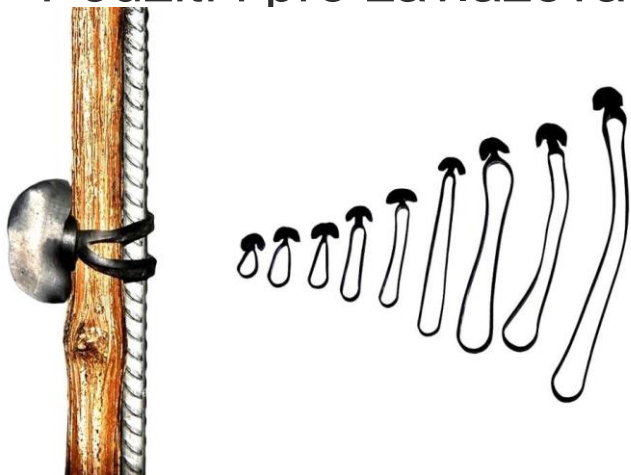

SWISS  MADE

Akce Trade In

SLEVA 8.500,- CZK BEZ DPH !

FELCO
Power Blade
Series[®]

ALPEN

Wildhorn 32

- Hmotnost: 940 g (včetně baterie)
- Výdrž: až 12 h (3x 4h)
- Průměr řezu: 32 mm
- **Čepel: od výrobce FELCO** (HSS)
- Ochrana ostří: Švýcarská uhlíková ocel, drážka
- Součástí je i pouzdro, opasek a kapsa na baterie, 3 baterie a třicestná nabíječka
- Včetně sady nástrojů pro údržbu
- Částečný a plný režim rozevření
- LCD obrazovka pro snadné čtení nástroje a informací o bateriích
- Baterie: Lithium-iontové
- Doba nabíjení: max 2 h na každou baterii
- **Vyrobeno ve Švýcarsku**

Záruka:

- **24 měsíců na nůžky**
- **24 měsíců na baterie**

Vyvazování kmínků

BLITZBINDER A BINDEX

- Extra pružné vyvazovací gumičky
- Pro vyvazování kmínků
- Dlouhá životnost
- Různé délky
- BLITZBINDER – vysoká kvalita, vynikající pružnost
- BINDEX – ekonomická varianta
- Použití i pro zavlažovací hadice

PROFESIONÁLNÍ BUŽÍRKA OSL

- Pro šetrné vyvazování kmínků
- Zachovává si pružnost po mnoho let
- UV stabilizace pro dlouhou životnost
- V několika průměrech – 2,5 mm, 3,5 mm, 4,5 mm a 6,0 mm

Ochrana rostlin a plodů

Kovové sloupky leova

- Snadná manipulace a rychlá instalace
- Ochranná vrstva Zn 350 g / m² chrání proti korozi po několik desetiletí
- Profil spojený pevným svárem, patentováno
- Sloupek je vybaven praktickými háčky pro natažení vodicích drátů
- 100% recyklovatelný materiál, snadná likvidace
- Nízká hmotnost
- Možnost opakovaného použití
- Dlouhá životnost