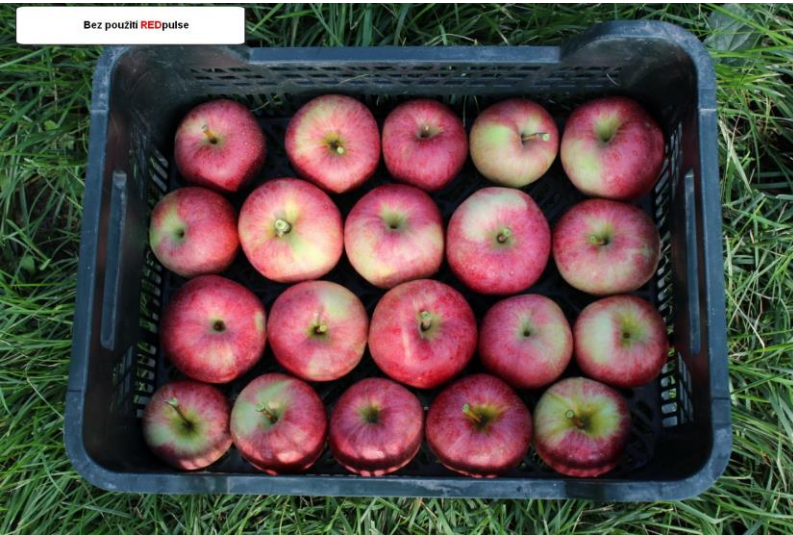

Test v AGROSAD Velké Bílovice s.r.o.