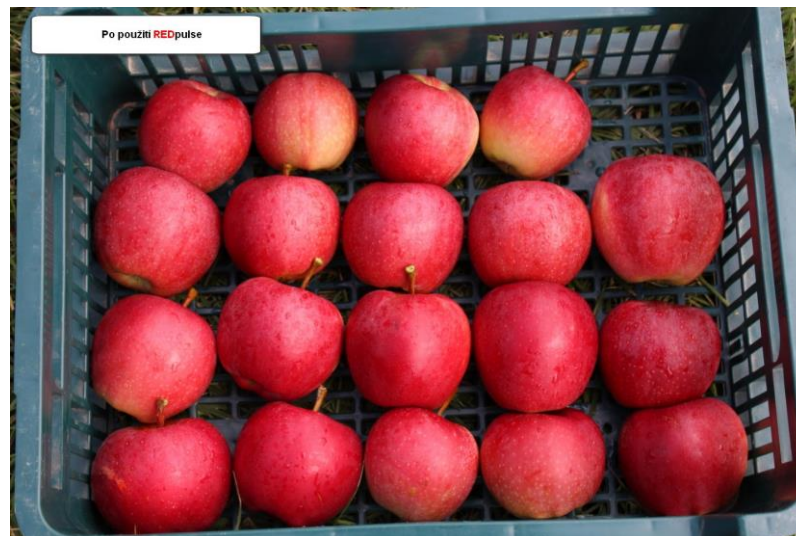

Test v AGROSAD Velké Bílovice s.r.o.