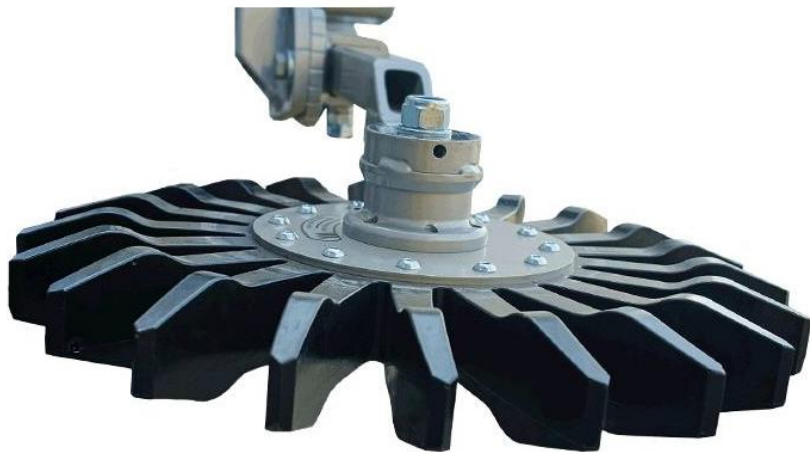

BÄHR
Weinbautechnik GmbH