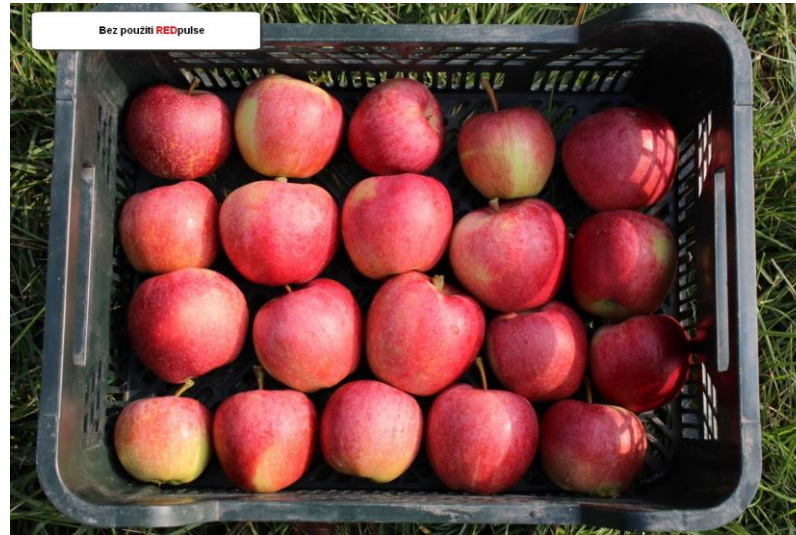

Test v AGROSAD Velké Bílovice s.r.o.