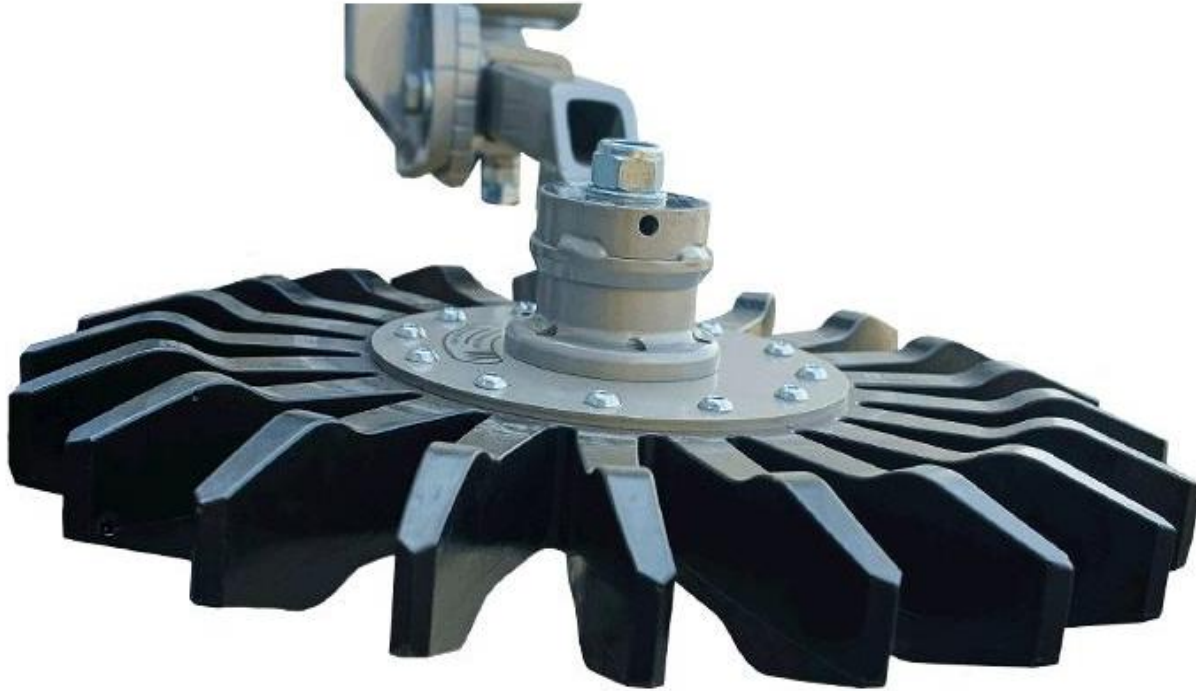

Kovové sloupky leova

- Snadná manipulace a rychlá instalace
- Ochranná vrstva Zn 350 g / m² chrání proti korozi po několik desetiletí
- Profil spojený pevným svárem, patentováno
- Sloupek je vybaven praktickými háčky pro natažení vodicích drátů
- 100% recyklovatelný materiál, snadná likvidace
- Nízká hmotnost
- Možnost opakovaného použití
- Dlouhá životnost

ultraSon®

Plašič zvěře UltraSon

- Vysoce kvalitní bezúdržbový plašič ptáků a zvěře
- UltraSon vytváří vysokofrekvenční a ultrazvukové zvukové vlny, které jsou vydávány speciálními reproduktory
- Rozšířený účinek - frekvenční rozsah je 2 až 30 kHz
- Jeden reproduktor má dosah až 100 m
- Lze vytvářet i soustavy plašičů pro větší oblasti
- Osvědčený proti všem druhům ptáků a divoké zvěři
- Možnosti napájení – autobaterií 12 V případně solární jednotkou a nebo baterií typu 308

Stroje

Plečí kola Bähr

- **Účinné** v boji proti plevelu v sadech a vinicích
- **Masivní** prsty prohrnou zeminu
- **Šetrné** vůči kmínkům
- **520 mm, 620 mm, 920 mm**
- **Měkké, střední, tvrdé**
- Vysoká pracovní rychlost až 10 km/h
- Propracovaná technologie výroby (prsty jsou **vyráběné ve vakuu** – nehrozí narušení materiálu vzduchovými bublinami)
- **Nejúčinnější plečí kolo na trhu!** (velká plocha prstů a vynikající geometrie!)